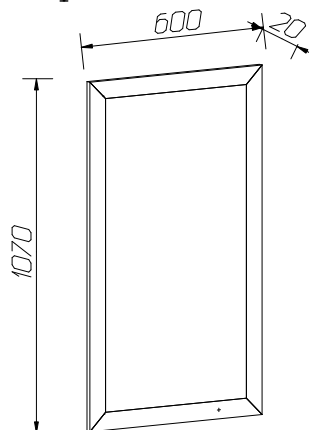

РОССИЯ
ОАО "Можгинский лесокombинат"
Удмуртская Республика, г. Можга, ул. Байбородова, 52
Модульная прихожая "Верона"

Зеркало настенное.

ИНСТРУКЦИЯ ПО ЭКСПЛУАТАЦИИ И УХОДУ ЗА МЕБЕЛЬЮ

Сохранность мебели и срок ее службы зависят не только от качества материалов и изготовления, но также и от правильного ухода за мебелью при ее эксплуатации. Мебель, выпускаемая ОАО "Можгинский лесокombинат", необходимо эксплуатировать в сухих проветриваемых помещениях при температуре воздуха от 10*до 28*С и относительной влажности 50–70%

ЗАПРЕЩАЕТСЯ:

- ставить любую мебель около источников тепла (печи, камины, батареи отопления);
- содержать мебель в сырых непроветриваемых помещениях: мебель боится сырости;
- использовать для чистки различные абразивные порошки и пасты;
- устанавливать мебель под прямые солнечные лучи, т.к. возможны изменения цвета и порча внешнего вида изделия.

СЛЕДУЕТ:

- беречь все поверхности мебели от механических повреждений, от воздействия кислот, щелочей, спиртов, растворителей;
- периодически подтягивать винты, шурупы.
- чистить поверхность мебели можно только мягкими тканями с применением мыла с последующей протиркой насухо.

ГАРАНТИЙНЫЙ ТАЛОН

1 Претензии по качеству и комплектности должны направляться покупателем непосредственно в магазин, где была приобретена мебель, с обязательным приложением товарного чека.

2 По дефектам, появившимся из-за несоблюдения правил эксплуатации и ухода за мебелью, претензий не принимаются.

Предприятие – изготовитель гарантирует покупателю сохранение всех качественных показателей мебели, обусловленных ГОСТ 16371–2014, в течение 24 месяцев, с момента продажи магазином, при условии соблюдения правил сборки и эксплуатации.

Срок службы–10лет.

Дата выпуска _____

Штамп ОТК

Дата продажи магазином _____

Штамп магазина

Уважаемые покупатели! При соблюдении правил ухода и эксплуатации Ваша мебель прослужит значительно дольше.