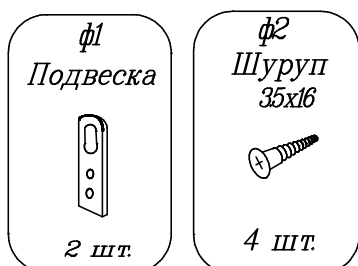

Спецификация деталей

| Наименование | НПоз | Кол-во | Размеры, мм |
|---|------|--------|-------------|
| Стенка вертикальная с зеркалом и накладкой. | 45 | 1 | 600x1070 |

Схема сборки

Сохраняйте инструкции и этикетки с упаковок до окончания гарантийного срока.